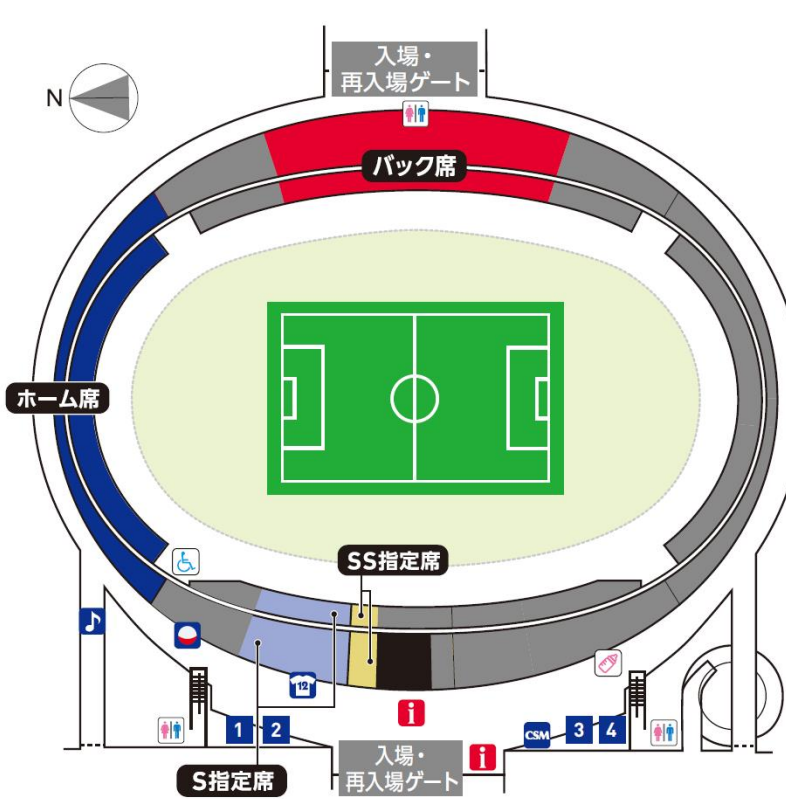

# STADIUM MAP & INFORMATION

飲食販売 販売時間 12:30~後半キックオフまで

1 肉山 肉山の肉弁当 1,000円 ※数量限定販売  
2 Lamb's 生ラム肉のジンギスカン甘たれ 1,000円

3 イタリア食堂くっけ亭 選べる三種盛りレギュラーサイズ 1,000円  
4 焼製スギヤ商店 ローストビーフの焼製ドライカレー 1,000円

- グッズ売店
- キッズイレブン
- ガチャガチャコーナー
- 車いす席
- CSM U-18入会特典受け渡し
- 総合案内 迷子・落し物センター
- トイレ
- 授乳室